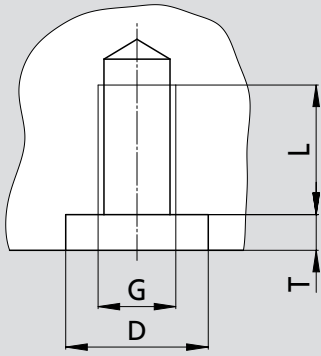

- Zentrale Schnell-Betätigung zum Öffnen und Schließen
- Komplett abgedichtet

SMW-AUTOBLOK Typ	D <sup>H7</sup>	G	L	T <sup>+0.2</sup>
<b>Spannbolzen Basis M12</b>				
mit Adapter Ø18	18	M12	20	5.5
mit Adapter Ø20	20	M12	20	5.5
mit Adapter Ø22	22	M12	20	5.5
mit Adapter Ø24	24	M12	20	5.5
mit Adapter Ø25	25	M12	20	5.5
<b>Spannbolzen Basis M16</b>				
mit Adapter Ø20	20	M16	25	5.5
mit Adapter Ø22	22	M16	25	5.5
mit Adapter Ø24	24	M16	25	5.5
mit Adapter Ø25	25	M16	25	5.5